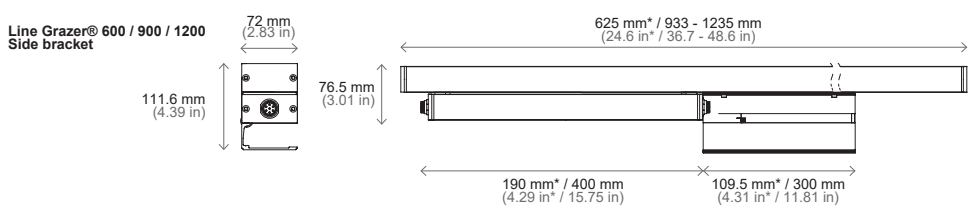

LINE GRAZER Luminaire

Line Grazer [®] 1200							
Measures	48.6" x 4.4" x 2.8" (1235 x 111.6 x 72 mm)						
Weight	9.9lb (4.5 kg)						
48 LEDs pitch 1.0" (25 mm)							
Power	55 W						
Color temperatures	2800 K	4000 K	6000 K	DW (Dynamic white)	Blue	RGB	RGBW
Lumens output	9° - 3706 lm 28° - 3547 lm 45° - 3228 lm 10°x54° - 3467 lm Asym. - 3308 lm	9° - 4240 lm 28° - 4058 lm 45° - 3693 lm 10°x54° - 3967 lm Asym. - 3785 lm	9° - 4834 lm 28° - 4626 lm 45° - 4210 lm 10°x54° - 4522 lm Asym. - 4314 lm	9° - 4260 lm 28° - 4077 lm 45° - 3710 lm 10°x54° - 3985 lm Asym. - 3802 lm	9° - 1298 lm 28° - 1242 lm 45° - 1130 lm 10°x54° - 1214 lm Asym. - 1158 lm	9° - 2544 lm 28° - 2435 lm 45° - 2216 lm 10°x54° - 2380 lm Asym. - 2270 lm	9° - 3117 lm 28° - 2983 lm 45° - 2714 lm 10°x54° - 2916 lm Asym. - 2782 lm
Luminaire efficacy	59 to 67 lm/W	67 to 77 lm/W	76 to 88 lm/W	68 to 78 lm/W	20 to 24 lm/W	40 to 46 lm/W	49 to 57 lm/W

LineGrazer [®] 900							
Measures	36.7" x 4.4" x 2.8" (933 x 111.6 x 72 mm)						
Weight	3.5 kg						
36 LEDs pitch 1.0" (25 mm)							
Power	43 W						
Color temperatures	2800 K	4000 K	6000 K	DW (Dynamic white)	Blue	RGB	RGBW
Lumens output	9° - 2780 lm 28° - 2660 lm 45° - 2420 lm 10°x54° - 2600 lm Asym. - 2480 lm	9° - 3180 lm 28° - 3044 lm 45° - 2770 lm 10°x54° - 2975 lm Asym. - 2838 lm	9° - 3625 lm 28° - 3470 lm 45° - 3158 lm 10°x54° - 3392 lm Asym. - 3236 lm	9° - 3194 lm 28° - 3057 lm 45° - 2782 lm 10°x54° - 2988 lm Asym. - 2851 lm	9° - 974 lm 28° - 932 lm 45° - 848 lm 10°x54° - 911 lm Asym. - 869 lm	9° - 1908 lm 28° - 1826 lm 45° - 1662 lm 10°x54° - 1785 lm Asym. - 1703 lm	9° - 2337 lm 28° - 2237 lm 45° - 2035 lm 10°x54° - 2187 lm Asym. - 2086 lm
Luminaire efficacy	56 to 65 lm/W	64 to 74 lm/W	73 to 84 lm/W	65 to 74 lm/W	20 to 23 lm/W	39 to 44 lm/W	48 to 54 lm/W