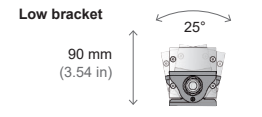

LINE GRAZER Luminaire

Line Grazer [®] 1200							
Measures	48.6" x 4.4" x 2.8" (1235 x 111.6 x 72 mm)						
Weight	9.9lb (4.5 kg)						
48 LEDs pitch 1.0" (25 mm)							
Power	55 W						
Color temperatures	2800 K	4000 K	6000 K	DW (Dynamic white)	Blue	RGB	RGBW
Lumens output	9° - 3706 lm 28° - 3547 lm 45° - 3228 lm 10°x54° - 3467 lm Asym. - 3308 lm	9° - 4240 lm 28° - 4058 lm 45° - 3693 lm 10°x54° - 3967 lm Asym. - 3785 lm	9° - 4834 lm 28° - 4626 lm 45° - 4210 lm 10°x54° - 4522 lm Asym. - 4314 lm	9° - 4260 lm 28° - 4077 lm 45° - 3710 lm 10°x54° - 3985 lm Asym. - 3802 lm	9° - 1298 lm 28° - 1242 lm 45° - 1130 lm 10°x54° - 1214 lm Asym. - 1158 lm	9° - 2544 lm 28° - 2435 lm 45° - 2216 lm 10°x54° - 2380 lm Asym. - 2270 lm	9° - 3117 lm 28° - 2983 lm 45° - 2714 lm 10°x54° - 2916 lm Asym. - 2782 lm
Luminaire efficacy	59 to 67 lm/W	67 to 77 lm/W	76 to 88 lm/W	68 to 78 lm/W	20 to 24 lm/W	40 to 46 lm/W	49 to 57 lm/W

LineGrazer [®] 900							
Measures	36.7" x 4.4" x 2.8" (933 x 111.6 x 72 mm)						
Weight	3.5 kg						
36 LEDs pitch 1.0" (25 mm)							
Power	43 W						
Color temperatures	2800 K	4000 K	6000 K	DW (Dynamic white)	Blue	RGB	RGBW
Lumens output	9° - 2780 lm 28° - 2660 lm 45° - 2420 lm 10°x54° - 2600 lm Asym. - 2480 lm	9° - 3180 lm 28° - 3044 lm 45° - 2770 lm 10°x54° - 2975 lm Asym. - 2838 lm	9° - 3625 lm 28° - 3470 lm 45° - 3158 lm 10°x54° - 3392 lm Asym. - 3236 lm	9° - 3194 lm 28° - 3057 lm 45° - 2782 lm 10°x54° - 2988 lm Asym. - 2851 lm	9° - 974 lm 28° - 932 lm 45° - 848 lm 10°x54° - 911 lm Asym. - 869 lm	9° - 1908 lm 28° - 1826 lm 45° - 1662 lm 10°x54° - 1785 lm Asym. - 1703 lm	9° - 2337 lm 28° - 2237 lm 45° - 2035 lm 10°x54° - 2187 lm Asym. - 2086 lm
Luminaire efficacy	56 to 65 lm/W	64 to 74 lm/W	73 to 84 lm/W	65 to 74 lm/W	20 to 23 lm/W	39 to 44 lm/W	48 to 54 lm/W