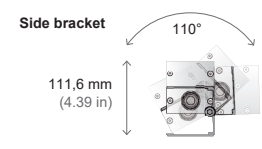

LINE GRAZER Luminaire

Line Grazer [®] 1200							
Measures	48.6" x 4.4" x 2.8" (1235 x 111.6 x 72 mm)						
Weight	9.9lb (4.5 kg)						
48 LEDs pitch 1.0" (25 mm)							
Power	55 W						
Color temperatures	2800 K	4000 K	6000 K	DW (Dynamic white)	Blue	RGB	RGBW
Lumens output	9° - 3706 lm 28° - 3547 lm 45° - 3228 lm 10°x54° - 3467 lm Asym. - 3308 lm	9° - 4240 lm 28° - 4058 lm 45° - 3693 lm 10°x54° - 3967 lm Asym. - 3785 lm	9° - 4834 lm 28° - 4626 lm 45° - 4210 lm 10°x54° - 4522 lm Asym. - 4314 lm	9° - 4260 lm 28° - 4077 lm 45° - 3710 lm 10°x54° - 3985 lm Asym. - 3802 lm	9° - 1298 lm 28° - 1242 lm 45° - 1130 lm 10°x54° - 1214 lm Asym. - 1158 lm	9° - 2544 lm 28° - 2435 lm 45° - 2216 lm 10°x54° - 2380 lm Asym. - 2270 lm	9° - 3117 lm 28° - 2983 lm 45° - 2714 lm 10°x54° - 2916 lm Asym. - 2782 lm
Luminaire efficacy	59 to 67 lm/W	67 to 77 lm/W	76 to 88 lm/W	68 to 78 lm/W	20 to 24 lm/W	40 to 46 lm/W	49 to 57 lm/W

LineGrazer [®] 900							
Measures	36.7" x 4.4" x 2.8" (933 x 111.6 x 72 mm)						
Weight	3.5 kg						
36 LEDs pitch 1.0" (25 mm)							
Power	43 W						
Color temperatures	2800 K	4000 K	6000 K	DW (Dynamic white)	Blue	RGB	RGBW
Lumens output	9° - 2780 lm 28° - 2660 lm 45° - 2420 lm 10°x54° - 2600 lm Asym. - 2480 lm	9° - 3180 lm 28° - 3044 lm 45° - 2770 lm 10°x54° - 2975 lm Asym. - 2838 lm	9° - 3625 lm 28° - 3470 lm 45° - 3158 lm 10°x54° - 3392 lm Asym. - 3236 lm	9° - 3194 lm 28° - 3057 lm 45° - 2782 lm 10°x54° - 2988 lm Asym. - 2851 lm	9° - 974 lm 28° - 932 lm 45° - 848 lm 10°x54° - 911 lm Asym. - 869 lm	9° - 1908 lm 28° - 1826 lm 45° - 1662 lm 10°x54° - 1785 lm Asym. - 1703 lm	9° - 2337 lm 28° - 2237 lm 45° - 2035 lm 10°x54° - 2187 lm Asym. - 2086 lm
Luminaire efficacy	56 to 65 lm/W	64 to 74 lm/W	73 to 84 lm/W	65 to 74 lm/W	20 to 23 lm/W	39 to 44 lm/W	48 to 54 lm/W