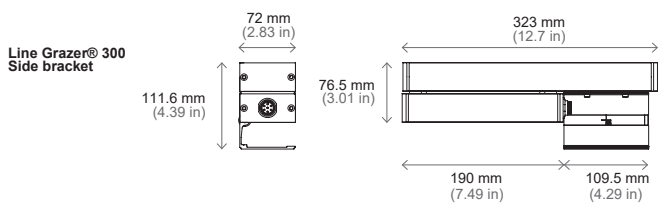

LINE GRAZER Luminaire

Line Grazer [®] 1200							
Measures	48.6" x 4.4" x 2.8" (1235 x 111.6 x 72 mm)						
Weight	9.9lb (4.5 kg)						
48 LEDs pitch 1.0" (25 mm)							
Power	55 W						
Color temperatures	2800 K	4000 K	6000 K	DW (Dynamic white)	Blue	RGB	RGBW
Lumens output	9° - 3706 lm 28° - 3547 lm 45° - 3228 lm 10°x54° - 3467 lm Asym. - 3308 lm	9° - 4240 lm 28° - 4058 lm 45° - 3693 lm 10°x54° - 3967 lm Asym. - 3785 lm	9° - 4834 lm 28° - 4626 lm 45° - 4210 lm 10°x54° - 4522 lm Asym. - 4314 lm	9° - 4260 lm 28° - 4077 lm 45° - 3710 lm 10°x54° - 3985 lm Asym. - 3802 lm	9° - 1298 lm 28° - 1242 lm 45° - 1130 lm 10°x54° - 1214 lm Asym. - 1158 lm	9° - 2544 lm 28° - 2435 lm 45° - 2216 lm 10°x54° - 2380 lm Asym. - 2270 lm	9° - 3117 lm 28° - 2983 lm 45° - 2714 lm 10°x54° - 2916 lm Asym. - 2782 lm
Luminaire efficacy	59 to 67 lm/W	67 to 77 lm/W	76 to 88 lm/W	68 to 78 lm/W	20 to 24 lm/W	40 to 46 lm/W	49 to 57 lm/W

LineGrazer [®] 900							
Measures	36.7" x 4.4" x 2.8" (933 x 111.6 x 72 mm)						
Weight	3.5 kg						
36 LEDs pitch 1.0" (25 mm)							
Power	43 W						
Color temperatures	2800 K	4000 K	6000 K	DW (Dynamic white)	Blue	RGB	RGBW
Lumens output	9° - 2780 lm 28° - 2660 lm 45° - 2420 lm 10°x54° - 2600 lm Asym. - 2480 lm	9° - 3180 lm 28° - 3044 lm 45° - 2770 lm 10°x54° - 2975 lm Asym. - 2838 lm	9° - 3625 lm 28° - 3470 lm 45° - 3158 lm 10°x54° - 3392 lm Asym. - 3236 lm	9° - 3194 lm 28° - 3057 lm 45° - 2782 lm 10°x54° - 2988 lm Asym. - 2851 lm	9° - 974 lm 28° - 932 lm 45° - 848 lm 10°x54° - 911 lm Asym. - 869 lm	9° - 1908 lm 28° - 1826 lm 45° - 1662 lm 10°x54° - 1785 lm Asym. - 1703 lm	9° - 2337 lm 28° - 2237 lm 45° - 2035 lm 10°x54° - 2187 lm Asym. - 2086 lm
Luminaire efficacy	56 to 65 lm/W	64 to 74 lm/W	73 to 84 lm/W	65 to 74 lm/W	20 to 23 lm/W	39 to 44 lm/W	48 to 54 lm/W