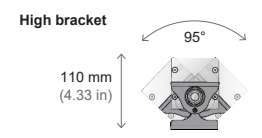

LINE GRAZER Luminaire

Line Grazer [®] 1200							
Measures	48.6" x 4.4" x 2.8" (1235 x 111.6 x 72 mm)						
Weight	9.9lb (4.5 kg)						
48 LEDs pitch 1.0" (25 mm)							
Power	55 W						
Color temperatures	2800 K	4000 K	6000 K	DW (Dynamic white)	Blue	RGB	RGBW
Lumens output	9° - 3706 lm 28° - 3547 lm 45° - 3228 lm 10°x54° - 3467 lm Asym. - 3308 lm	9° - 4240 lm 28° - 4058 lm 45° - 3693 lm 10°x54° - 3967 lm Asym. - 3785 lm	9° - 4834 lm 28° - 4626 lm 45° - 4210 lm 10°x54° - 4522 lm Asym. - 4314 lm	9° - 4260 lm 28° - 4077 lm 45° - 3710 lm 10°x54° - 3985 lm Asym. - 3802 lm	9° - 1298 lm 28° - 1242 lm 45° - 1130 lm 10°x54° - 1214 lm Asym. - 1158 lm	9° - 2544 lm 28° - 2435 lm 45° - 2216 lm 10°x54° - 2380 lm Asym. - 2270 lm	9° - 3117 lm 28° - 2983 lm 45° - 2714 lm 10°x54° - 2916 lm Asym. - 2782 lm
Luminaire efficacy	59 to 67 lm/W	67 to 77 lm/W	76 to 88 lm/W	68 to 78 lm/W	20 to 24 lm/W	40 to 46 lm/W	49 to 57 lm/W

LineGrazer [®] 900							
Measures	36.7" x 4.4" x 2.8" (933 x 111.6 x 72 mm)						
Weight	3.5 kg						
36 LEDs pitch 1.0" (25 mm)							
Power	43 W						
Color temperatures	2800 K	4000 K	6000 K	DW (Dynamic white)	Blue	RGB	RGBW
Lumens output	9° - 2780 lm 28° - 2660 lm 45° - 2420 lm 10°x54° - 2600 lm Asym. - 2480 lm	9° - 3180 lm 28° - 3044 lm 45° - 2770 lm 10°x54° - 2975 lm Asym. - 2838 lm	9° - 3625 lm 28° - 3470 lm 45° - 3158 lm 10°x54° - 3392 lm Asym. - 3236 lm	9° - 3194 lm 28° - 3057 lm 45° - 2782 lm 10°x54° - 2988 lm Asym. - 2851 lm	9° - 974 lm 28° - 932 lm 45° - 848 lm 10°x54° - 911 lm Asym. - 869 lm	9° - 1908 lm 28° - 1826 lm 45° - 1662 lm 10°x54° - 1785 lm Asym. - 1703 lm	9° - 2337 lm 28° - 2237 lm 45° - 2035 lm 10°x54° - 2187 lm Asym. - 2086 lm
Luminaire efficacy	56 to 65 lm/W	64 to 74 lm/W	73 to 84 lm/W	65 to 74 lm/W	20 to 23 lm/W	39 to 44 lm/W	48 to 54 lm/W