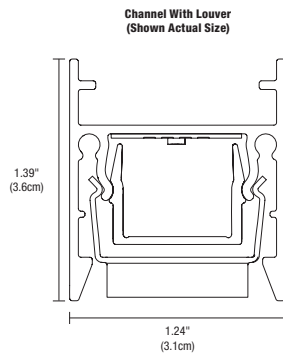

Channel Finishes

Satin Black
BK

Chrome
CH

Satin Nickel
SN

White
WH

NSD_
BEAM SPREAD CHART
NSD_ 3000K 5 WATT 100°

Channel Without Louver
(Shown Actual Size)

Channel With Louver
(Shown Actual Size)

REV 08.05.20

LENGTH CHART Actual lengths for Nova Ceiling Downlight - Remote Power Supply

22K, 27K, 30K, 35K, 40K & 57K			
ORDERING CODE (NOMINAL SIZE)	ACTUAL LENGTH (INCHES)	ORDERING CODE (NOMINAL SIZE)	ACTUAL LENGTH (INCHES)
36	37.3	128	128.9
39	39.7	154	155.3
41	42.1	156	157.7
44	44.5	159	160.1
46	46.9	161	162.5
48	49.3	164	164.9
51	51.7	166	167.3
53	54.1	168	169.7
56	56.5	171	172.1
58	58.9	173	174.5
60	61.3	176	176.9
63	63.7	178	179.3
65	66.1	180***	181.7
68	68.5	183	184.1
70	70.9	185	186.5
72	73.3	188	188.9
75	75.7	190	191.3
77	78.1	192	193.7
80	80.5	195	196.1
82	82.9	197	198.5
84*	85.3	200	200.9
87	87.7	202	203.3
89	90.1	204	205.7
92	92.5	207	208.1
94	94.9	209	210.5
96	97.3	212	212.9
99	99.7	214	215.3
101	102.1	216	217.7
104	104.5	219	220.1
106	106.9	221	222.5
108	109.3	224	224.9
111	111.7	226	227.3
113	114.1	228	229.7
116	116.5	231	232.1
118	118.9	233	234.5
120**	121.3	236	236.9
123	124.1	238	239.3
125	126.5	240	241.7