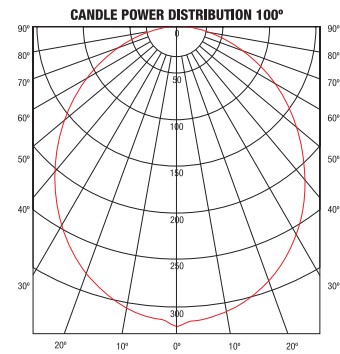

6 WATTS PER FOOT - RGB+W LEDS							
LENGTH IN FEET	WATTS	LENGTH IN FEET	WATTS	LENGTH IN FEET	WATTS	LENGTH IN FEET	WATTS
1	6	5	30	9	54	13	78
2	12	6	36	10	60	14	84
3	18	7	42	11	66	15	90
4	24	8	48	12	72		

Channel Finishes

Satin Black
BK

Chrome
CH

Satin Nickel
SN

White
WH

NSD_
BEAM SPREAD CHART
NSD_ 3000K 5 WATT 100°

Channel Without Louver
(Shown Actual Size)

Channel With Louver
(Shown Actual Size)

REV 08.05.20

LENGTH CHART Actual lengths for Nova Ceiling Downlight - Remote Power Supply

22K, 27K, 30K, 35K, 40K & 57K			
ORDERING CODE (NOMINAL SIZE)	ACTUAL LENGTH (INCHES)	ORDERING CODE (NOMINAL SIZE)	ACTUAL LENGTH (INCHES)
36	37.3	128	128.9
39	39.7	154	155.3
41	42.1	156	157.7
44	44.5	159	160.1
46	46.9	161	162.5
48	49.3	164	164.9
51	51.7	166	167.3
53	54.1	168	169.7
56	56.5	171	172.1
58	58.9	173	174.5
60	61.3	176	176.9
63	63.7	178	179.3
65	66.1	180***	181.7
68	68.5	183	184.1
70	70.9	185	186.5
72	73.3	188	188.9
75	75.7	190	191.3
77	78.1	192	193.7
80	80.5	195	196.1
82	82.9	197	198.5
84*	85.3	200	200.9
87	87.7	202	203.3
89	90.1	204	205.7
92	92.5	207	208.1
94	94.9	209	210.5
96	97.3	212	212.9
99	99.7	214	215.3
101	102.1	216	217.7
104	104.5	219	220.1
106	106.9	221	222.5
108	109.3	224	224.9
111	111.7	226	227.3
113	114.1	228	229.7
116	116.5	231	232.1
118	118.9	233	234.5
120**	121.3	236	236.9
123	124.1	238	239.3
125	126.5	240	241.7