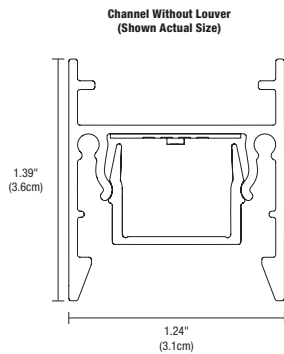

6 WATTS PER FOOT - RGB+W LEDS							
LENGTH IN FEET	WATTS	LENGTH IN FEET	WATTS	LENGTH IN FEET	WATTS	LENGTH IN FEET	WATTS
1	6	5	30	9	54	13	78
2	12	6	36	10	60	14	84
3	18	7	42	11	66	15	90
4	24	8	48	12	72		

Channel Finishes

Satin Black
BK

Chrome
CH

Satin Nickel
SN

White
WH

NSD_
BEAM SPREAD CHART
NSD_ 3000K 5 WATT 100°

Channel Without Louver
(Shown Actual Size)

Channel With Louver
(Shown Actual Size)

REV 08.05.20

LENGTH CHART Actual lengths for Nova Ceiling Downlight - Remote Power Supply

22K, 27K, 30K, 35K, 40K & 57K			
ORDERING CODE (NOMINAL SIZE)	ACTUAL LENGTH (INCHES)	ORDERING CODE (NOMINAL SIZE)	ACTUAL LENGTH (INCHES)
36	37.3	128	128.9
39	39.7	154	155.3
41	42.1	156	157.7
44	44.5	159	160.1
46	46.9	161	162.5
48	49.3	164	164.9
51	51.7	166	167.3
53	54.1	168	169.7
56	56.5	171	172.1
58	58.9	173	174.5
60	61.3	176	176.9
63	63.7	178	179.3
65	66.1	180***	181.7
68	68.5	183	184.1
70	70.9	185	186.5
72	73.3	188	188.9
75	75.7	190	191.3
77	78.1	192	193.7
80	80.5	195	196.1
82	82.9	197	198.5
84*	85.3	200	200.9
87	87.7	202	203.3
89	90.1	204	205.7
92	92.5	207	208.1
94	94.9	209	210.5
96	97.3	212	212.9
99	99.7	214	215.3
101	102.1	216	217.7
104	104.5	219	220.1
106	106.9	221	222.5
108	109.3	224	224.9
111	111.7	226	227.3
113	114.1	228	229.7
116	116.5	231	232.1
118	118.9	233	234.5
120**	121.3	236	236.9
123	124.1	238	239.3
125	126.5	240	241.7