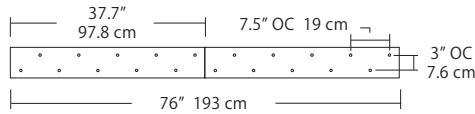

**4L (4'x2' / 9 Port)**  
MQ-2409-##-4L-##

**6L (6'x2' / 25 Port)**  
MQ-2425-##-6L-##

**Duo**

**Linear Configurations** - See [Duo Linear Configurations](#) section of our website for specification information (#)

**6L (6'4"x6" / 10 Port)**  
MD-3810-##-6L-##

MD

- BL** Matte Black
- PC** Pol. Chrome
- WH** White
- SG** Satin Gold
- BZ** Bronze
- SS** Satin Silver

**9L (9'6"x6" / 18 Port)**  
MD-3818-##-9L-##

**Solo**