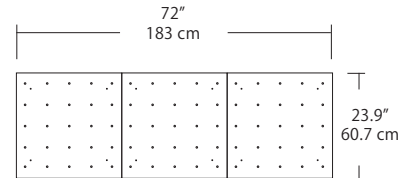

**Quatro**

**Square Configurations** - See [Quatro Square Configurations](#) section of our website for specification information (#)

**4S (4' 2x2 / 9 Port)**  
MQ-2409-##-4S-##

**6S (6' 3x3 / 25 Port)**  
MQ-2425-##-6S-##

**4L (4'x2' / 9 Port)**  
MQ-2409-##-4L-##

**6L (6'x2' / 25 Port)**  
MQ-2425-##-6L-##

**Duo**

**Linear Configurations** - See [Duo Linear Configurations](#) section of our website for specification information (#)