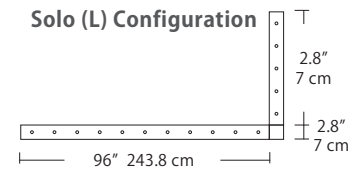

Solo (L) Configuration